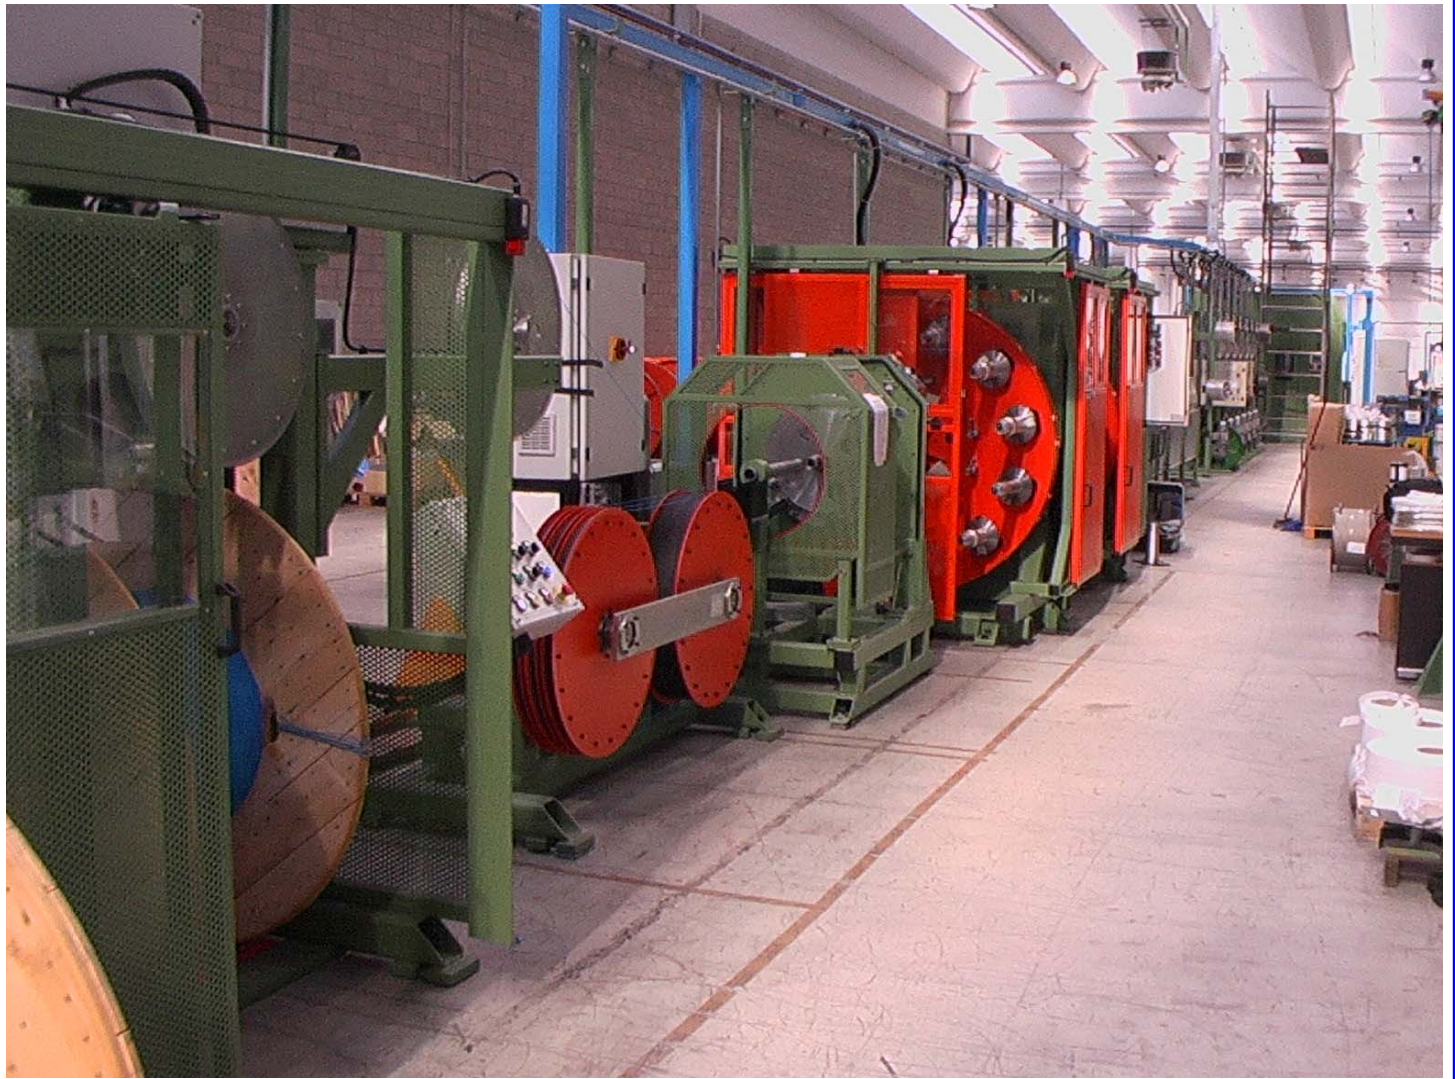

## **“S-Z”VERSEILMASCHINE FUER LWL**

**Diese Anlage ist geeignet zur S-Z Verseilung von LWL-Kabel, zusammengesetzt aus loose tube oder gecoatete Faser.**

**Moeglichkeit einer doppellagigen Verseilung bis 19 Elemente (1+6+12).**